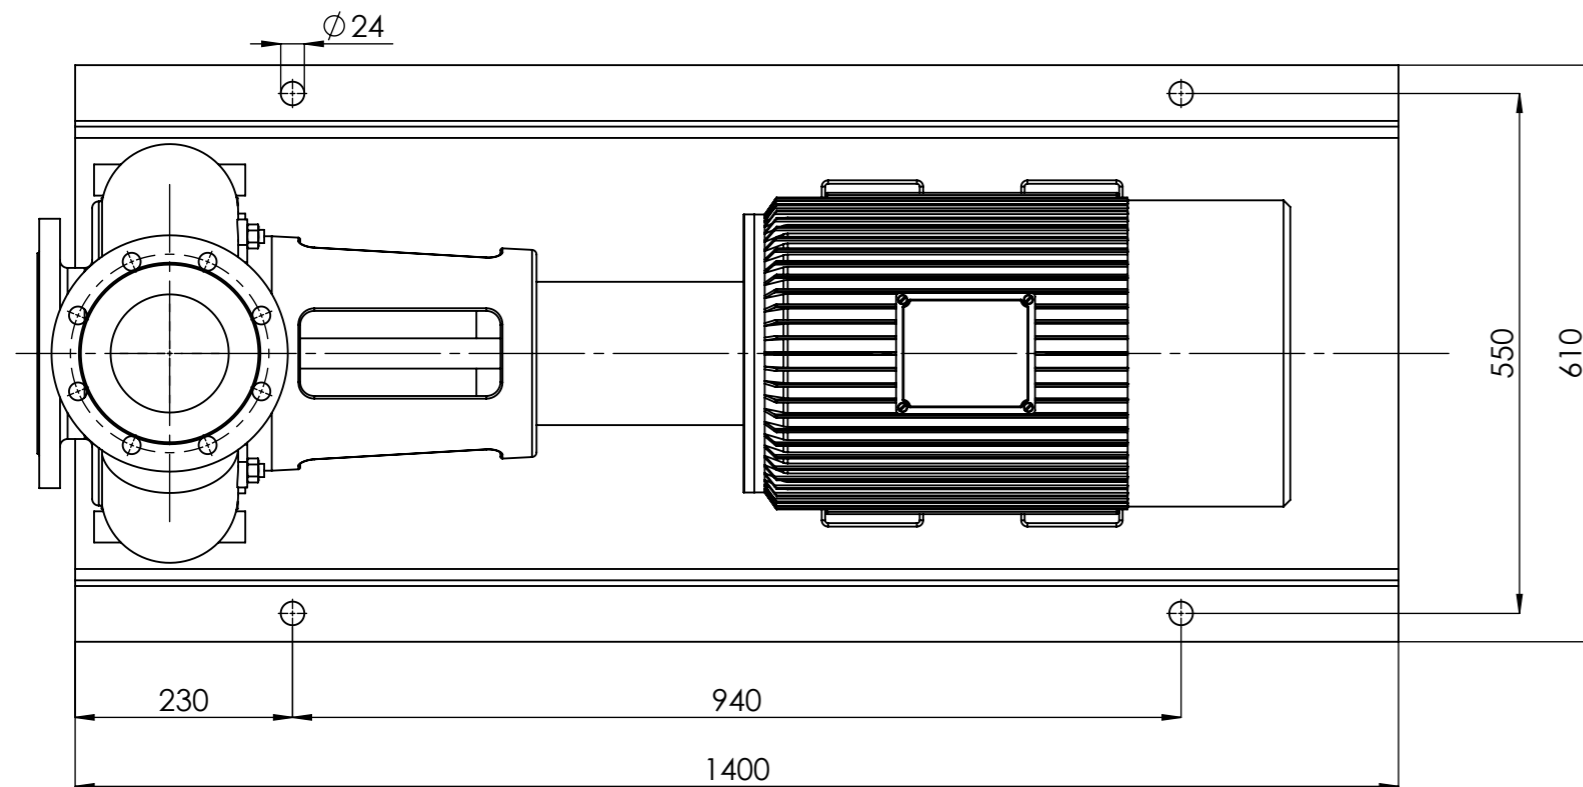

NHVe.125-250 [18,5 kW] n= 1450 obr/min

NHVe.125-250	18,5kW/1450 rpm	 Grudziądz Ul. Droga Jeziorna 8
	180-4	