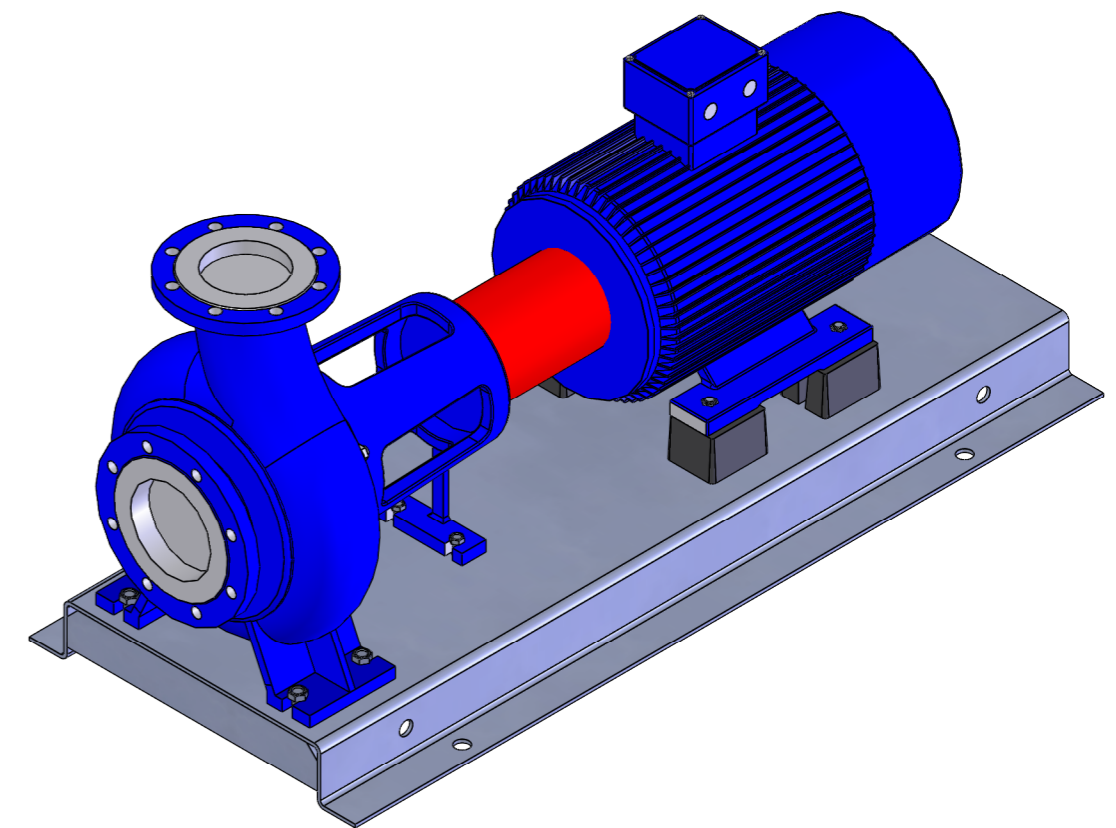

NHVe.125-250 [18,5 kW] n= 1450 obr/min

NHVe.125-250	18,5kW/1450 rpm	 Grudziądz Ul. Droga Jeziorna 8
	180-4	