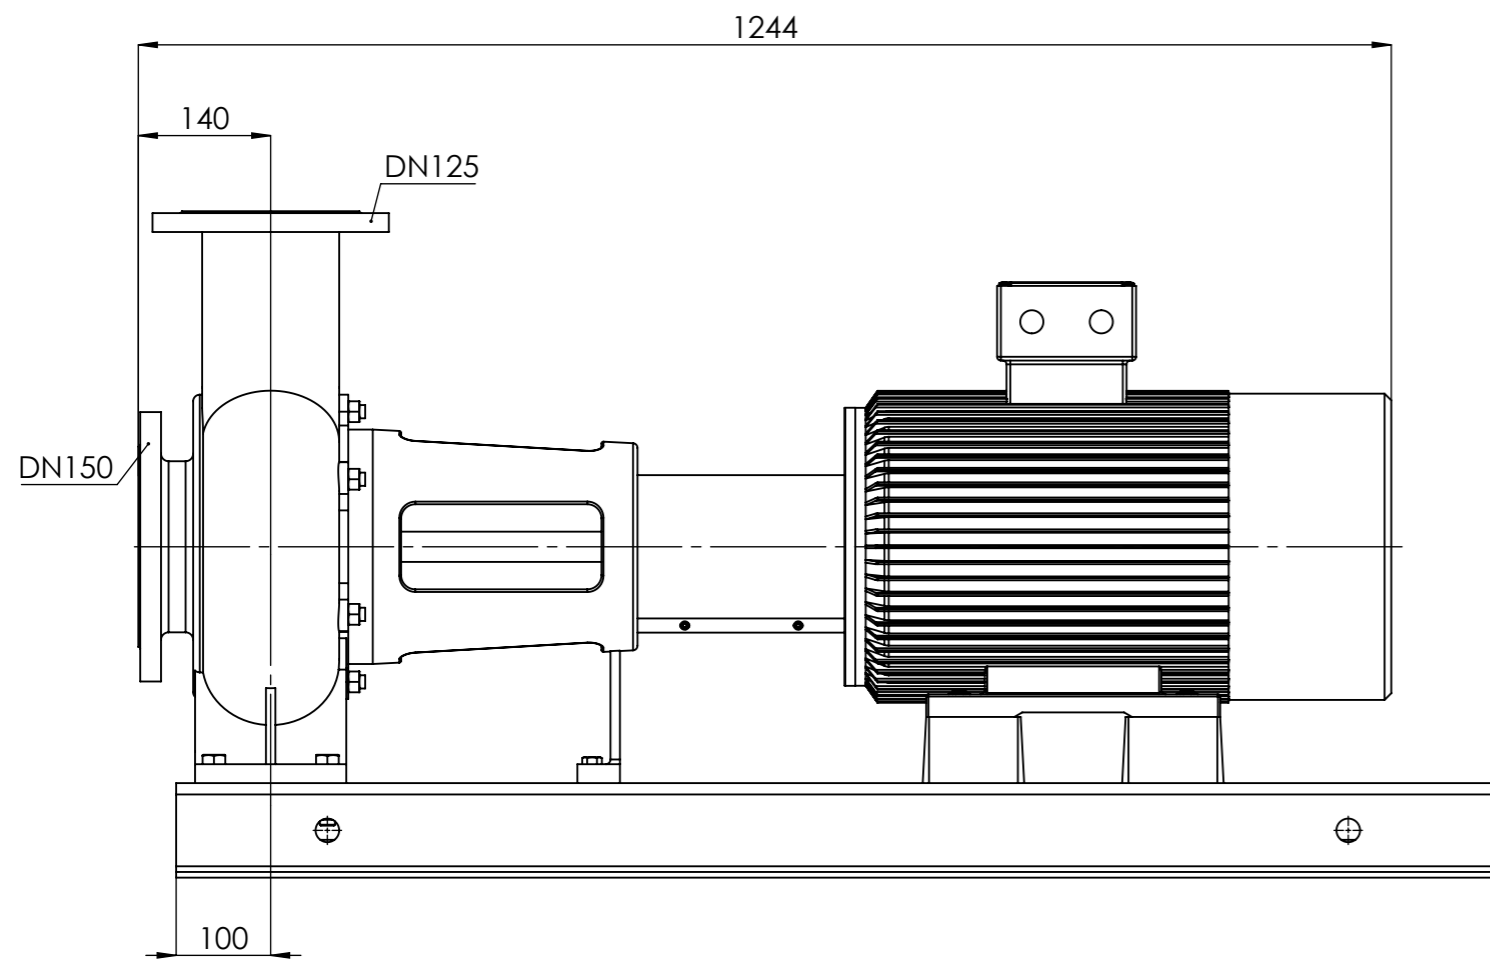

NHVe.125-250 [18,5 kW] n= 1450 obr/min

NHVe.125-250	18,5kW/1450 rpm	 Grudziądz Ul. Droga Jeziorna 8
	180-4	