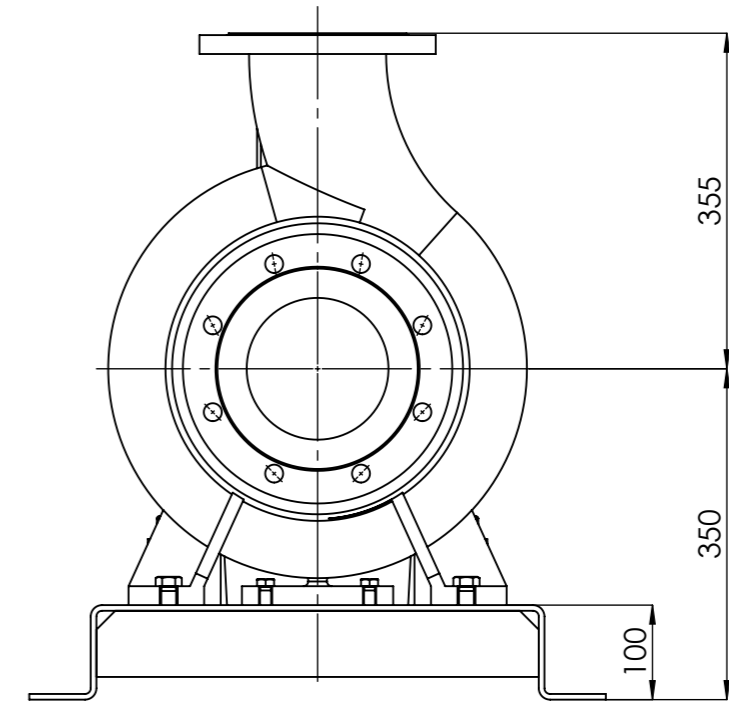

NHVe.125-250 [18,5 kW] n= 1450 obr/min

NHVe.125-250	18,5kW/1450 rpm	 Grudziądz Ul. Droga Jeziorna 8
	180-4	